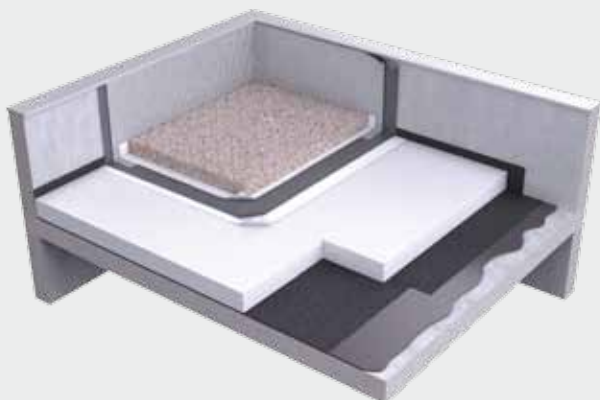

### **ETANCHBOX 36**

Découvrez le nouveau panneau de polystyrène expansé de forte densité, destiné à l'isolation des toitures terrasses.

Pose collée  
Protection meuble sous gravier

ETANCHBOX 36 est utilisable avec le mode de protection le plus courant en rénovation de toitures. La protection meuble offre l'avantage de la simplicité de mise en œuvre mais également d'une protection efficace contre les agressions climatiques et mécaniques. Cette protection est réservée aux toitures-terrasses non accessibles.

Pose collée  
Protection dalles sur plots

ETANCHBOX 36 est largement compatible avec les dalles sur plots qui permettent la pleine circulabilité tout en assurant la protection de l'étanchéité et le drainage des eaux pluviales. La faible répartition des charges par les plots supports de dalles implique l'utilisation d'un isolant offrant une bonne résistance mécanique.

Pose collée  
Toiture terrasse jardin

La toiture terrasse jardin est un choix architectural qui exige une certaine résistance des matériaux à la compression. Les performances mécaniques caractérisées de l'ETANCHBOX 36 répondent favorablement aux contraintes de charges exercées sur l'étanchéité par les couches de substrat.